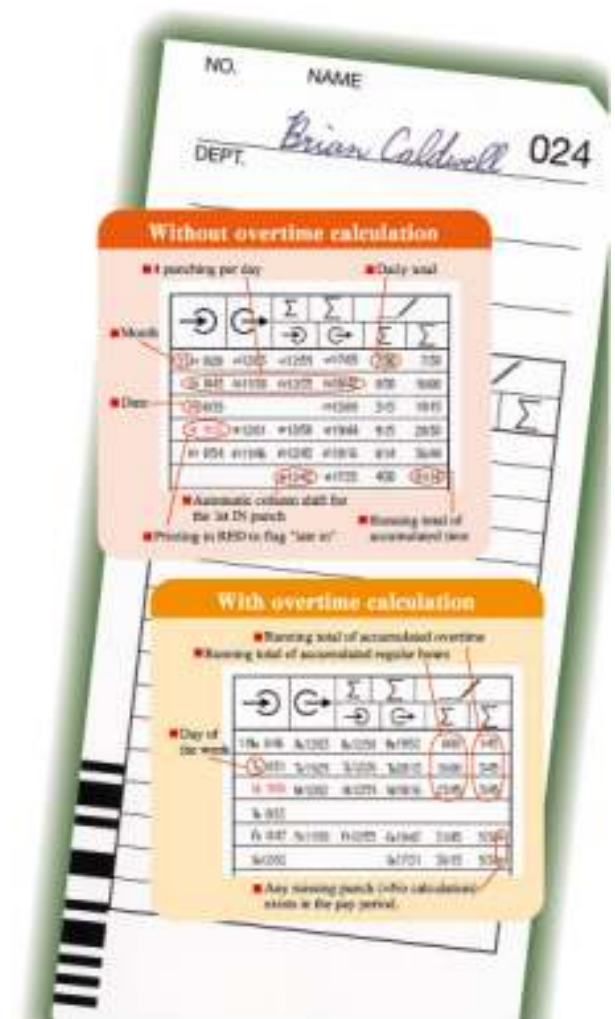

Właściwości QR-475:

<ul style="list-style-type: none"> Rozlicza czas oraz drukuje różnicę pomiędzy wydrukami wejścia/wyjścia
<ul style="list-style-type: none"> Różne zasady dla kalkulacji nadgodzin
<ul style="list-style-type: none"> 4 wydruki dziennie
<ul style="list-style-type: none"> 3 różne typy dziennych ustawień mogą być ustawione w ciągu tygodnia
<ul style="list-style-type: none"> Możliwość wyboru 3 okresów: miesięcznego, tygodniowego lub dwutygodniowego
<ul style="list-style-type: none"> 2 kolory (czarny/czerwony) dla łatwego rozpoznania sytuacji nietypowej
<ul style="list-style-type: none"> Pojemność pamięci: maksimum 100 kart
<ul style="list-style-type: none"> 4 formaty druku: dzień + 24 godziny, dzień tygodnia + 24 godziny, 24 godziny dużą czcionką, 12 godzin (przed południem / po południu)
<ul style="list-style-type: none"> Automatyczna zmiana kolumny dla wydruku wejścia/wyjścia
<ul style="list-style-type: none"> Sygnal dla zewnętrznego dzwonka – do 48 programów
<ul style="list-style-type: none"> Hasło dla ochrony programu
<ul style="list-style-type: none"> Automatyczna korekta dla czasu letniego / czasu zimowego
<ul style="list-style-type: none"> Duży podświetlany wyświetlacz LCD
<ul style="list-style-type: none"> Wbudowana litowa bateria akumulatorowa dla umożliwienia trzyletniego okresu ochrony danych
<ul style="list-style-type: none"> Opcjonalnie: zapasowy akumulator Ni-Cd dla zachowania ustawień czasu oraz umożliwienia nadruku podczas awarii zasilania

QR-475	
Zegar	Cyfrowy (data oraz czas)
Dokładność zegara	±15 sek. miesięcznie
Metoda druku	Igłowa, kasetą z taśmą barwiącą
Zasilanie	220-240VAC 50/60Hz
Wymiary (szer. x wys. x głęb.)	182 x 242 x 140 mm
Waga	Ok. 2,2 kg