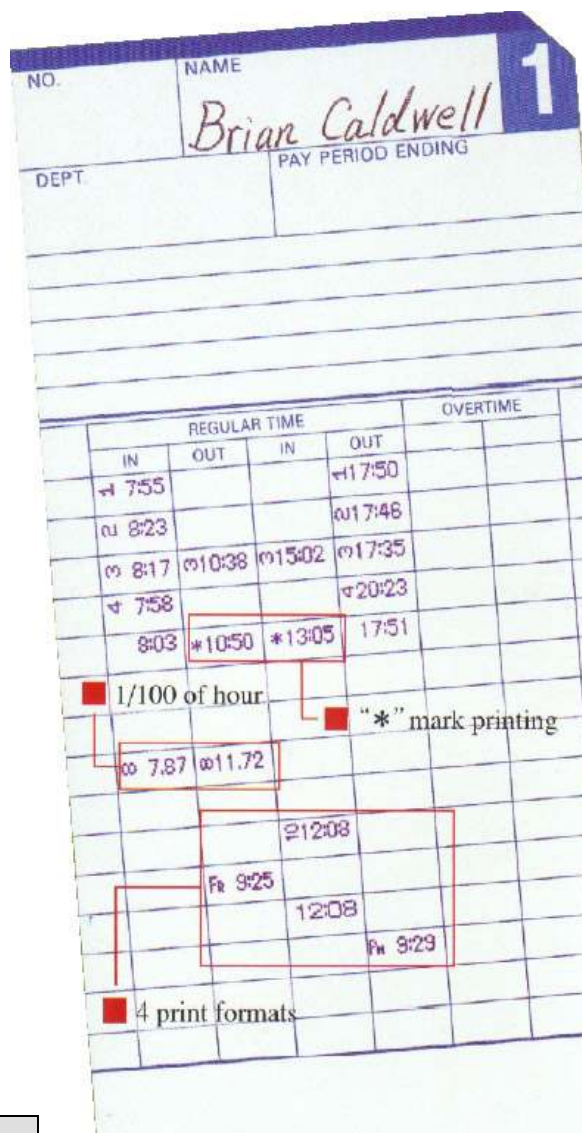

Właściwości QR-350:

Quartz Time Recorder QR-350 został zaprojektowany, aby spełniać najistotniejsze funkcje działając najprościej. W poszukiwaniu najlepszych rozwiązań QR-350 został ulepszony umożliwiając łatwe oraz funkcjonalne wydruki.

Wystarczy jedynie włożyć kartę, aby nastąpił wydruk. Karta zostanie nadrukowana w kolorze purpurowym, który jest bardziej czytelny niż kolor czarny. Istnieje możliwość zmiany czcionki na większą w celu szybszego i łatwiejszego odczytu.

QR-350	
Zegar	Cyfrowy (data oraz czas)
Dokładność zegara	±15 sek. Miesięcznie
Metoda druku	Igłowa, kasetka z taśmą barwiącą
Zasilanie	120VAC lub 220-240VAC 50/60Hz
Wymiary (szer. x wys. x głęb.)	160 x 205 x 128 mm
Waga	Ok. 1,5 kg