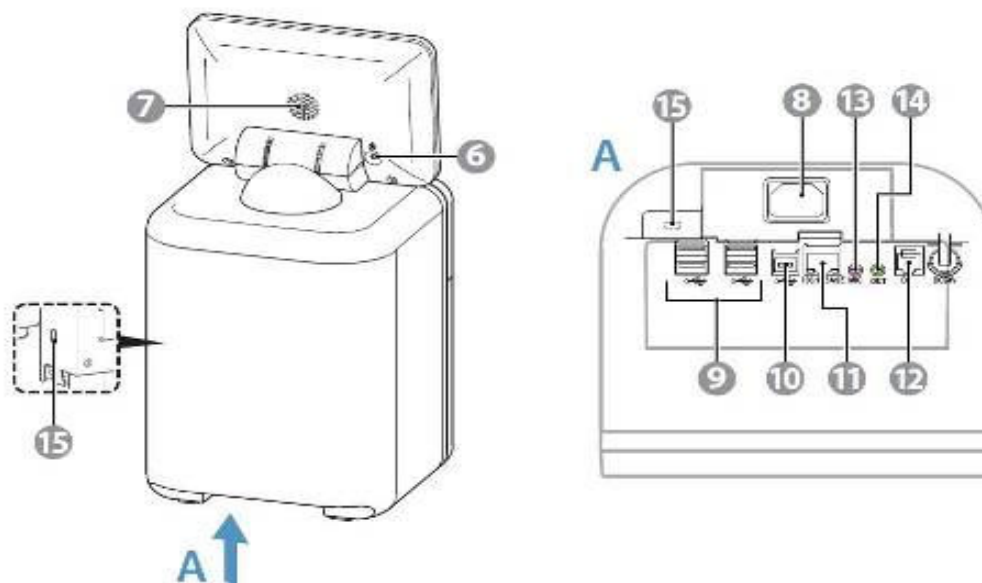

Złącza kiosku ASURA CPRT:

6. Przycisk zasilania
7. Głośnik
8. Wejście zasilania
9. Port USB - host (4 wejścia)
10. Port USB – device

11. Port Ethernet
12. Złącze szuflady
13. Wejście mikrofonu (jack)
14. Wejście audio
15. Zabezpieczenie antykradzieżowe

Opracowane przez oficjalnego dystrybutora:

CompArt Int.

04-305 Warszawa, ul. Hetmańska 35 tel. (22) 6108527, fax (22) 6730242, e-mail: info@compart.pl www: <http://www.compart.pl>