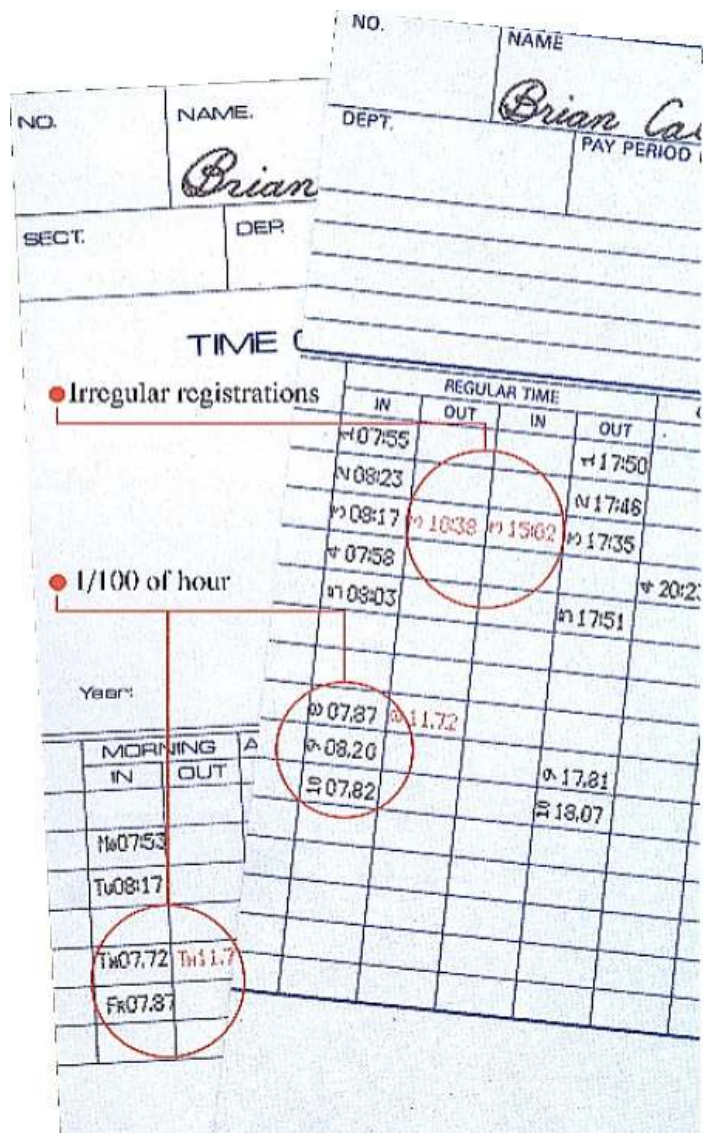

Quartz Time Recorder QR-550 posiada najbardziej potrzebne funkcje, całkowicie spełniające wymagania każdego biura.

Firma Seiko wykorzystując zaawansowaną technologię oraz posiadając ponad 100letnie doświadczenie naprawdę stworzyła standard dla przemysłu.

Właściwości QR-550:

• Automatyczne wprowadzanie i wyrzucanie kart zegarowych
• Kalendarz zaprogramowany nieprzerwanie aż do 2096 roku z automatycznym wskazywaniem bieżącego dnia, miesiąca i roku
• Możliwe do ustawienia 2 wydruki: tygodniowy oraz miesięczny
• Normalne minuty (1/60) lub jedna setna (1/100) godziny
• Automatyczna korekta dla czasu letniego / czasu zimowego
• Wbudowana litowa bateria akumulatorowa dla umożliwienia pięcioletniego okresu ochrony danych
• 32 stopniowy, niezależny, dzienny program kontrolujący zewnętrzny dzwonek, kolor wydruku oraz funkcje zmiany wydruku kolumn
• Sygnał dla zewnętrznego dzwonka
• Automatyczne rozróżnienie rewersu i awersu podwójnej (miesięcznej) karty
• 2 kolorowy wydruk: czarno i czerwony
• Automatyczna zmiana kolumny dla wydruku wejścia/wyjścia
• Automatyczna synchronizacja zegara
• Opcjonalnie: zapasowy akumulator Ni-Cd dla zachowania ustawień czasu oraz daty podczas awarii zasilania

QR-550	
Zegar	Analogowy (czas) oraz cyfrowy (data oraz czas)
Dokładność zegara	±15 sek. Miesięcznie
Metoda druku	Igłowa, 2 kolorowa kasetka z taśmą barwiącą
Zasilanie	220-240VAC 50/60Hz
Wymiary (szer. x wys. x głęb.)	200 x 257 x 151 mm
Waga	Ok. 2,5 kg